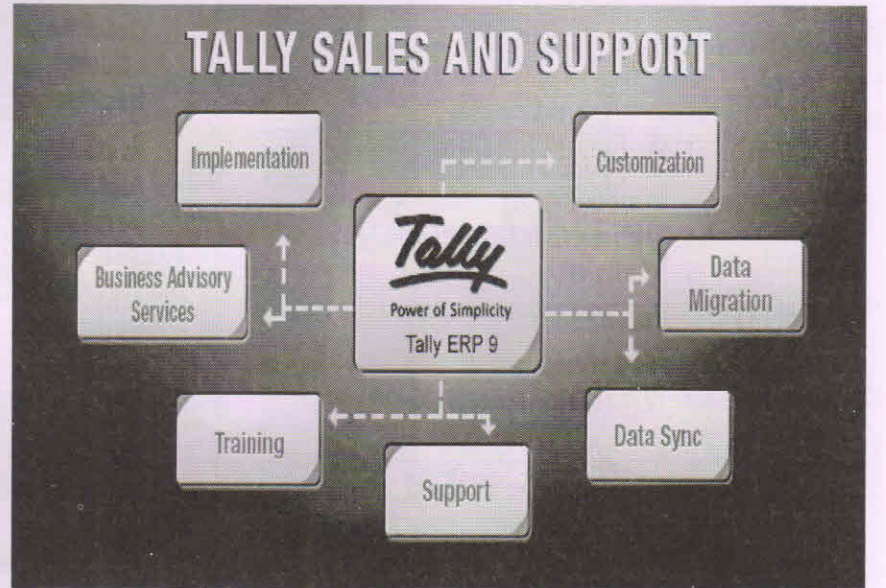

अकाउंट्स असिस्टंटच्या कामावर देखरेख ठेवणे, फायनांशियल प्लॅनिंग आणि टॅक्सेशन साठी डेटा तयार ठेवणे आणि व्यावसायिक किंवा अव्यावसायिक संस्था अथवा व्यक्ती किंवा परिवारातील योग्य अॅथोरिटीला रिपोर्टिंग करणे यासाठी जबाबदार असणाऱ्या व्यक्तीला टॅली एक्सपर्ट म्हणतात.

टॅली एक्सपर्ट काम काय ?

स्वतःकडे असलेले अकाउंटन्सी विषयाचे ज्ञान वापरून व्यक्तीच्या, परिवाराच्या किंवा संस्थेच्या व्यवहारांची अकाउंटिंग सॉफ्टवेअर्समध्ये नोंद करणे हे अकाउंट्स असिस्टंटचे प्रमुख काम असते. डेटा एंट्री, डेटा अर्नॅलिसिस आणि टॅक्सेशन व रिटर्न्ससाठी लागेल तो डेटा उपलब्ध करूनकरून देणे ही सर्व अकाउंट्स ऑफिसरची कामे आहेत. याशिवाय लीडरशिपची कौशल्ये वापरून अकाउंट्स ऑफिसर ही व्यक्ती अकाउंट्स असिस्टंटला त्याच्या कामात मार्गदर्शन आणि मदत करत असतो/असते. कंपनी टॅक्सेशन संदर्भात अधिकाऱ्याशी, बँकाशी सल्लामसलत करणे.

टॅली एक्सपर्ट कुठे काम करू शकतात ?

अकाउंट्स असिस्टंट एखाद्या व्यावसायिक किंवा अव्यावसायिक संस्थेसाठी, अथवा एखाद्या व्यक्ती किंवा परिवारासाठी काम करू शकता.

Tally Expert Fee

एकरकमी - ३५००/-

दोन हसे - १८००+१८०० = ३६००/-

तीन हसे - १३०० + १२०० + १२०० = ३७००/-

कागदपत्र : • ओळखपत्र

(पॅन, आधारकार्ड, कॉलेज आयकार्ड)

• २ पासपोर्ट साईज फोटो

• कोर्स फी

कालावधी - ३ महिने

दर्पण कंप्यूटर्स, कोरेगाव

दर्पण कंप्यूटर्स, रहिमतपूर

डी.पी. भोसले कॉलेज जवळ, कोरेगाव फोन : (०२१६३) २२१९३९, ९८२२० ८४१३०

प्रभात टॉकीज शेजारी, कोरे हाईट्स, गाळा नं. ४, रहिमतपूर (०२१६३) २३१५००, ८४८२८९४२६९,

संगणक शिक्षणासाठी एकच नांव दर्पण कंप्यूटर्स

अभ्यासक्रम

- अॅडव्हान्स इनव्हेंटरी मास्टर क्रिएशन
- डिलीव्हरी नोट
- वॅट लेजर क्रिएशन
- मल्टी करन्सी एन्ट्री
- इतर...

- सर्व्हीस टॅक्स लेजर क्रिएशन
- टॅली ऑडिट
- कॉस्ट सेंटर क्रिएशन